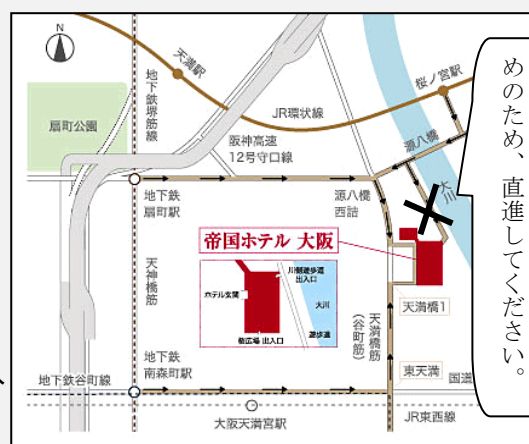

## 《福岡会場》

日時:2月2日(水)

会場:ハイアットリージェンシー福岡

セミナー会場 リージェンシー I (2F)

懇親会会場 リージェンシー II (2F)

住所:福岡市博多区博多駅東2-14-1

TEL:092-412-1234

アクセス:JR「博多駅」 筑紫口より徒歩7分

## 《大阪会場》

日時:2月3日(木)・2月4日(金)

会場:帝国ホテル 大阪

セミナー会場 八重の間(5F)

懇親会会場 ペガサス(22F)

住所:大阪市北区天満橋1-8-50

TEL:06-6881-1111(代表)

アクセス:JR 大阪環状線「桜ノ宮駅」 西出口より徒歩約5分

JR 東西線「大阪天満宮駅」 1番出口より徒歩約10分

地下鉄堺筋線「扇町駅」 4番出口より徒歩約10分

地下鉄谷町線「南森町駅」 3番出口より徒歩約12分

裏面に東京・名古屋・仙台会場のご案内がございますので、あわせてご覧ください。

## 《東京会場》

日時:2月6日(日)・2月7日(月)

会場:クリスタルヨットクラブ

セミナー会場 クラブハウスレストラン

懇親会会場 レディークリスタル船内

住所:東京都品川区東品川5-9-16

TEL:03-3450-4300

アクセス:東京モノレール「天王洲アイランド」南口より徒歩約5分