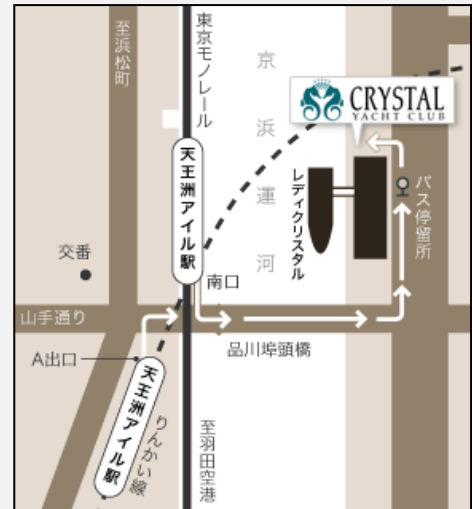

JR 東西線「大阪天満宮駅」 1番出口より徒歩約10分

地下鉄堺筋線「扇町駅」 4番出口より徒歩約10分

地下鉄谷町線「南森町駅」 3番出口より徒歩約12分

裏面に東京・名古屋・仙台会場のご案内がございますので、あわせてご覧ください。

## 《東京会場》

日時:2月6日(日)・2月7日(月)

会場:クリスタルヨットクラブ

セミナー会場 クラブハウスレストラン

懇親会会場 レディークリスタル船内

住所:東京都品川区東品川5-9-16

TEL:03-3450-4300

アクセス:東京モノレール「天王洲アイランド」南口より徒歩約5分

りんかい線「天王洲アイランド」A出口より徒歩約6分

JR・京浜急行「品川駅」東口(港南口) 都営バス8番乗り場

「品99系統 品川埠頭循環」にて

「クリスタルヨットクラブ前」下車すぐ 所要時間:約10分

## 《名古屋会場》

日時:2月8日(火)

会場:ザ・グランドティアラ名古屋駅前

セミナー会場 ローズ(4F)

懇親会会場 デイジー(4F)

住所:愛知県名古屋市中村区椿町1-10

TEL:052-452-2211

アクセス:JR「名古屋駅」新幹線口より徒歩3分